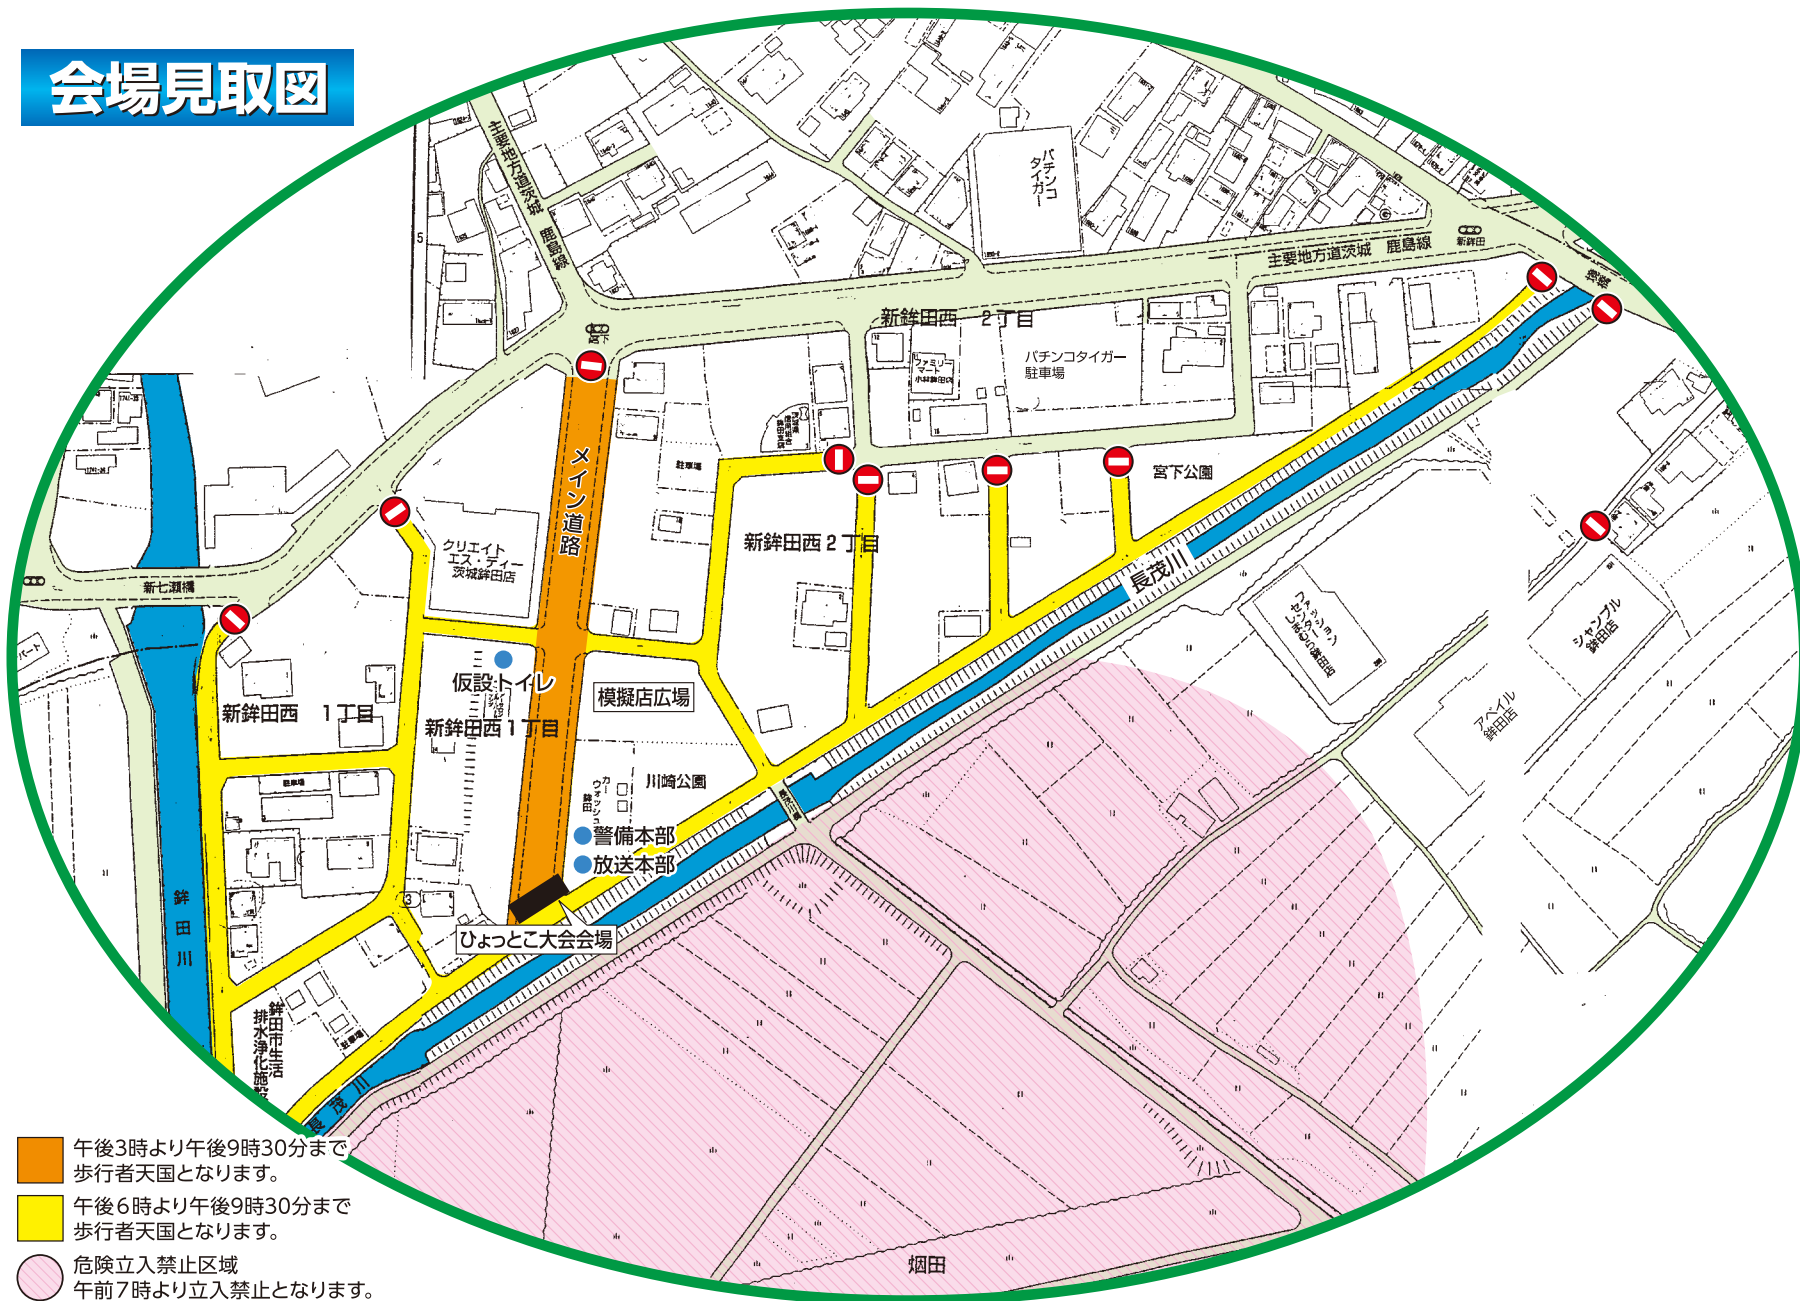

- 【注意事項】
- 「歩きスマホ」はやめましょう
スマートフォンや携帯電話の画面を見ながらの歩行は大変危険です。自分自身だけでなく、周囲の方も巻き込む事故につながることもあります。
 - 勝手に他人の敷地に入らないでください(庭先・家屋)
他人の敷地に無断で入ることは犯罪になります。また、家の屋根にあがったりなどの行為は危険ですので絶対にしないで下さい。
 - 会場周辺では交通規制に従ってください
花火大会当日、会場周辺は臨時の交通規制があります。当日の交通規制に従ってください。また、渋滞の原因となりますので違法駐車は絶対にしないで下さい。
 - 事故防止のため、警備員等の誘導指示には必ず従ってください
花火会場及び周辺には、多くの係員が警備にあっています。事故防止のため現場警備員の誘導・指示には必ず従って下さい。
 - ゴミは各自お持ち帰りをお願いします
会場内で出たゴミは各自お持ち帰りをお願いします。やむをえず捨てる場合は、必ず指定の場所へお願い致します。
 - 小型無人飛行機の飛行は危険です。飛行させる行為は、事故等が起きるおそれがあり大変危険です。飛行させる行為は、事故等が起きるおそれがあり大変危険です。飛行させる行為は、事故等が起きるおそれがあり大変危険です。
 - 他人の家の出入口前では観覧しないでください
道路といえども他人の家の出入口の前を観覧場所としないようにしましょう。
 - 立入禁止区域内へは絶対に入らないでください
花火会場付近には、危険防止のため一部立入禁止区域を設けております。特に花火打上げ場所周辺は、大変危険です。立入禁止区域に入られますと花火の打上げることが出来ませんので絶対に立入らないで下さい。
 - 歩きタバコはやめましょう
歩きタバコは非常に危険です。子どもさんも多くこれを行っていますので、くれぐれも歩いている喫煙は行わないようにしてください。
 - トイレのご利用は早めにご利用ください
会場内には仮設トイレを設置しておりますが、余裕をもってご利用ください。
 - 黒玉(花火の不発弾)を見つけた場合には…
花火黒玉(不発玉)を発見した場合は、危険ですので触らないで銚田市商工会までお知らせください。

夜空を彩る大輪の「華」スターメイン・尺玉他

賑わいイベント
(イベント内容)

★模擬店コーナー★
会場：模擬店広場
14:00~21:00

★ひよっこ大会★
会場：メイン道路内
14:00~受付
16:00~開始

8月16日(火)

時間 午後7時30分～(雨天強風順延)

会場 銚田西地区整備事業地

主催 銚田市商工会