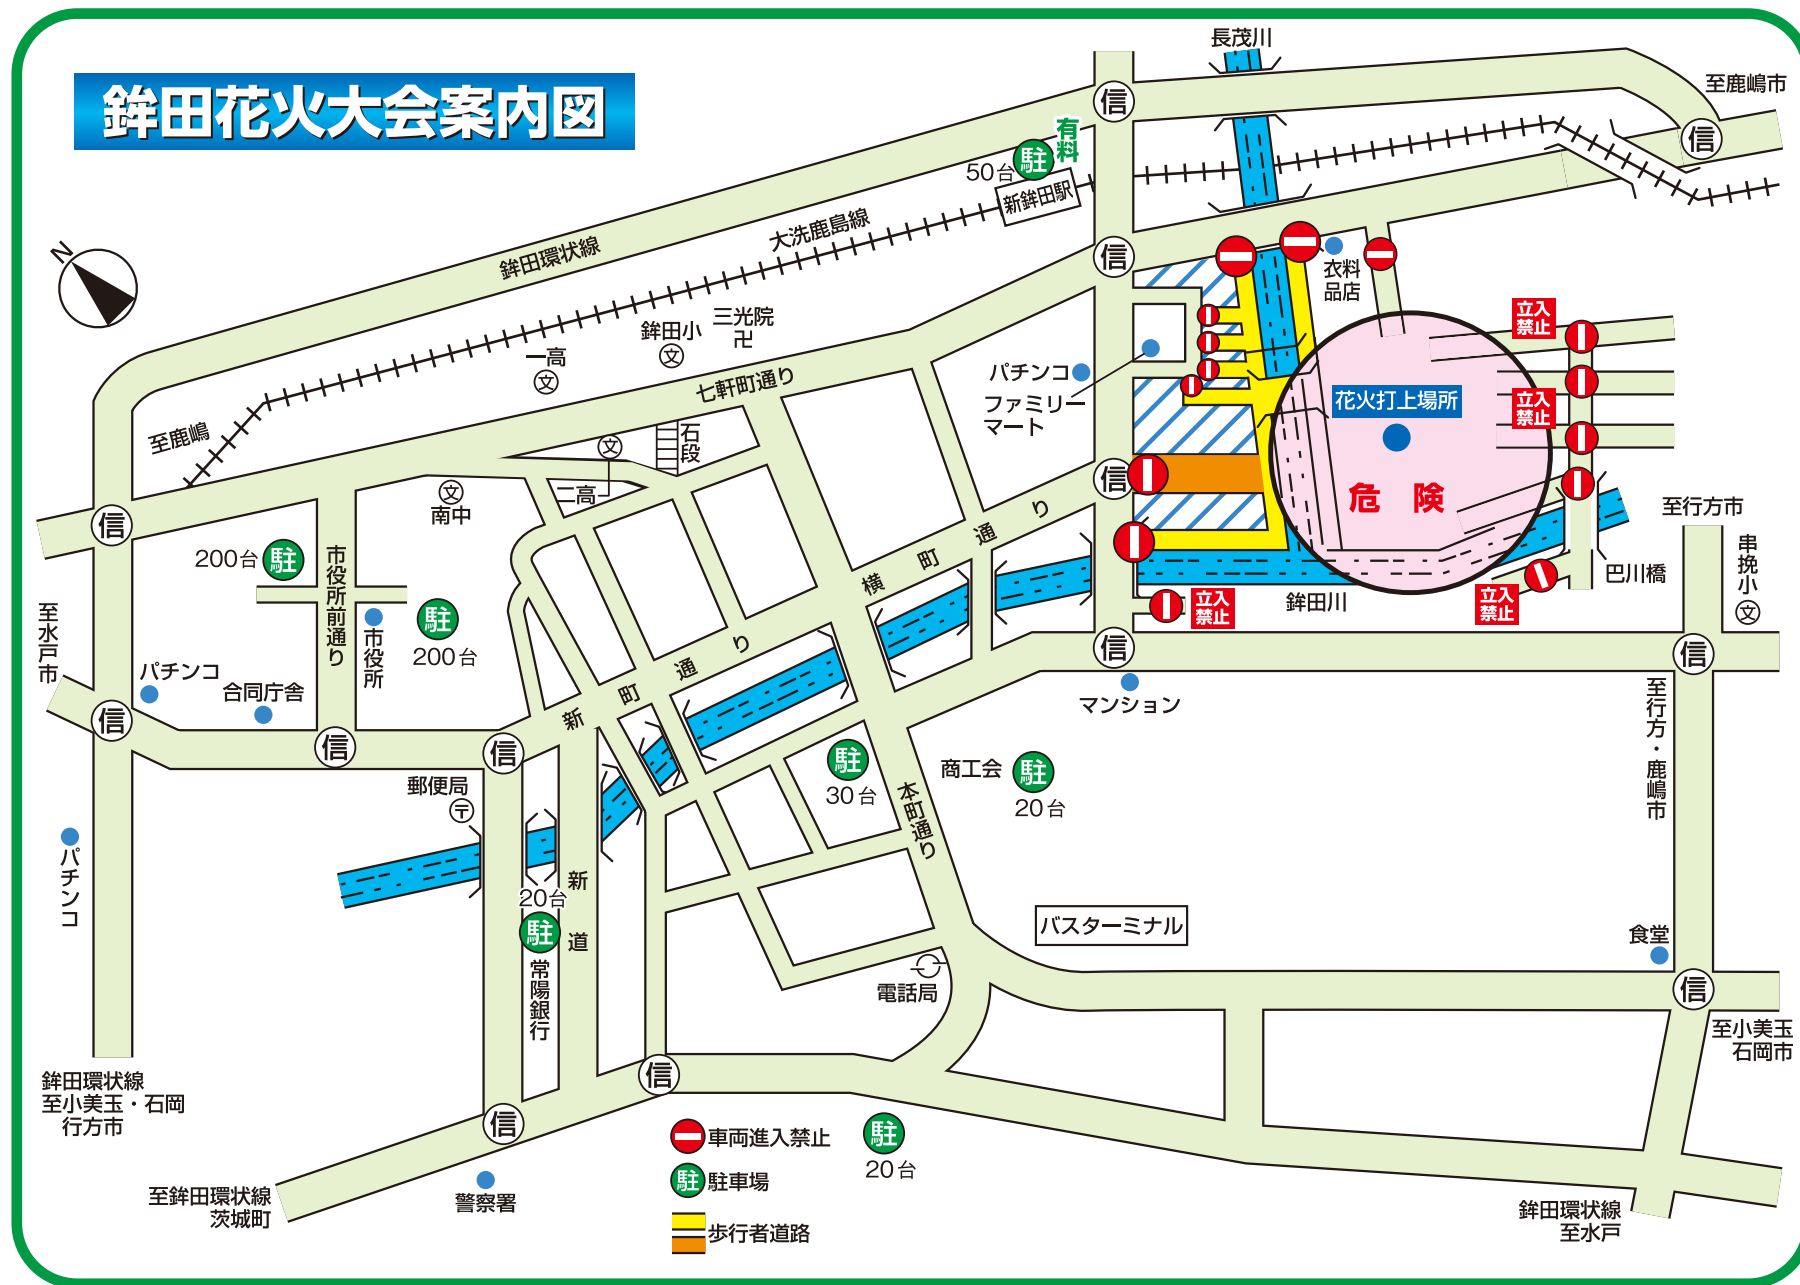

- 【注意事項】
- 「歩きスマホ」はやめましょう
スマートフォンや携帯電話の画面を見ながらの歩行は大変危険です。自分自身だけでなく、周囲の方も巻き込む事故につながることもあります。
 - 勝手に他人の敷地に入らないでください(庭先・家屋)
他人の敷地に無断で入ることは犯罪になります。また、家の屋根にあがったりなどの行為は危険ですので絶対にしないで下さい。
 - 会場周辺では交通規制に従ってください
花火大会当日、会場周辺は臨時の交通規制があります。当日の交通規制に従ってください。また、渋滞の原因となりますので違法駐車は絶対にしないで下さい。
 - 事故防止のため、警備員等の誘導指示には必ず従ってください
花火会場及び周辺には、多くの係員が警備にあっています。事故防止のため現場警備員の誘導・指示には必ず従って下さい。
 - ゴミは各自お持ち帰りをお願いします
会場内で出たゴミは各自お持ち帰りをお願いします。やむをえず捨てる場合は、必ず指定の場所へお願い致します。
 - 小型無人飛行機の飛行は危険です。飛行させる行為は、事故等が起きるおそれがあり大変危険です。飛行させる行為は、事故等が起きるおそれがあり大変危険です。飛行させる行為は、事故等が起きるおそれがあり大変危険です。
 - 他人の家の出入口前では観覧しないでください
道路といえども他人の家の出入口の前を観覧場所としないようにしましょう。
 - 立入禁止区域内へは絶対に入らないでください
花火会場付近には、危険防止のため一部立入禁止区域を設けております。特に花火打上げ場所周辺は、大変危険です。立入禁止区域に入られますと花火の打上げることが出来ませんので絶対に立入らないで下さい。
 - 歩きタバコはやめましょう
歩きタバコは非常に危険です。子どもさんも多くこれを行っていますので、くれぐれも歩いている喫煙は行わないようにしてください。
 - トイレのご利用は早めにご利用ください
会場内には仮設トイレを設置しておりますが、余裕をもってご利用ください。
 - 黒玉(花火の不発弾)を見つけた場合には…
花火黒玉(不発玉)を発見した場合は、危険ですので触らないで銚田市商工会までお知らせください。

夜空を彩る大輪の「華」スターメイン・尺玉他

賑わいイベント
(イベント内容)

★模擬店コーナー★
会場：模擬店広場
14:00~21:00

★ひよっこ大会★
会場：メイン道路内
14:00~受付
16:00~開始

8月16日(火)

時間 午後7時30分～(雨天強風順延)

会場 銚田西地区整備事業地

主催 銚田市商工会