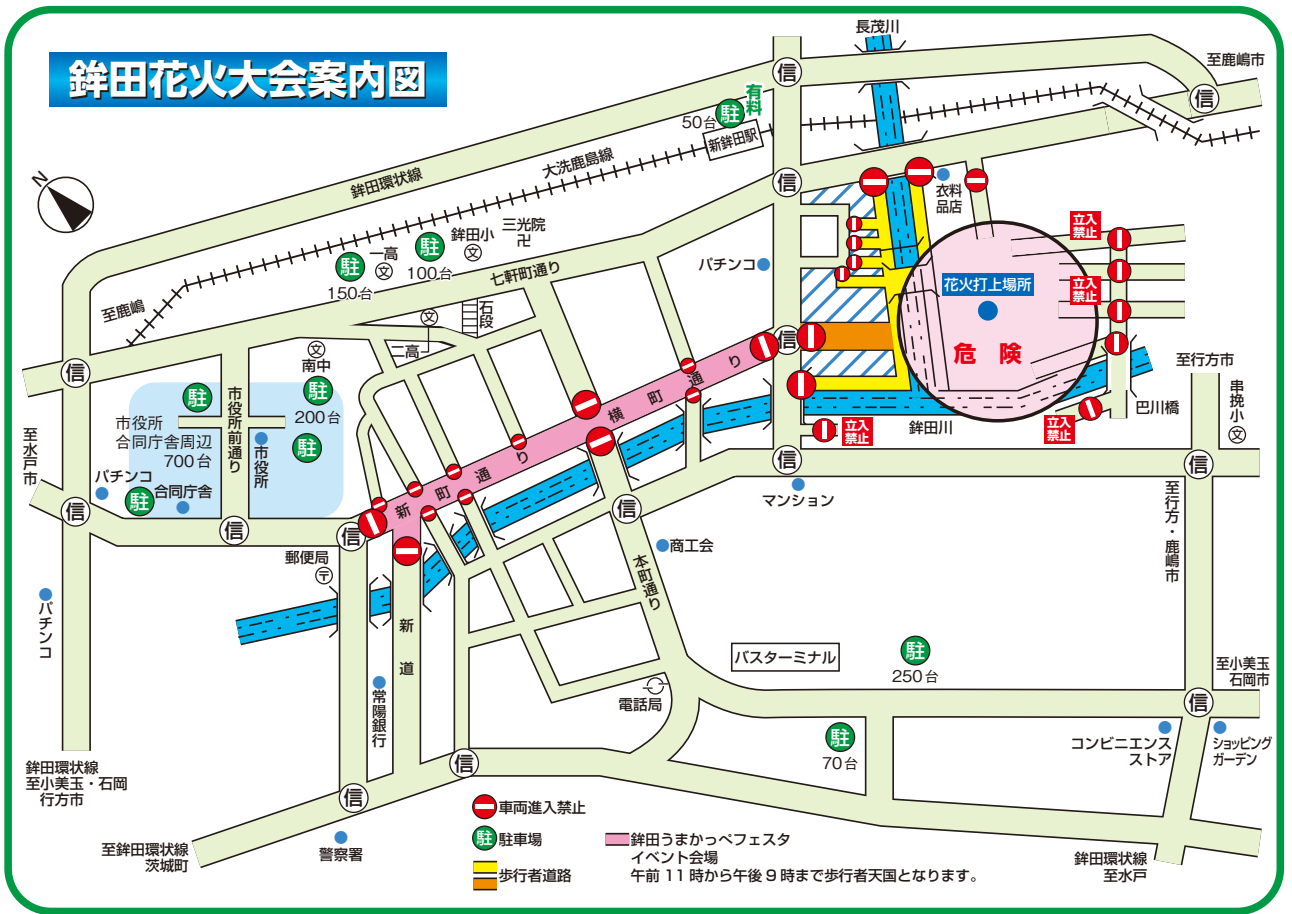

打上番号	種類	玉数	名 称	提 供 者
92	10号玉	1発	八重苺変化菊	㈱鹿吉
93	10号玉	1発	錦冠菊	㈱鹿吉
94	5号玉	8発	光のカーテン	㈱ヤマザキ/茂菱/井川繊維/小沼防災㈱/㈱栄久木工所鉾田工場 ㈱二川工務店/篠崎一男/石崎フェンス工業
95	5号玉	8発	パステルフラワー	根崎牧場/㈱小沼鉄工所/㈱マルトウ青果/豊栄電建㈱/三重電子工業 ㈱飯島電気工業/いち政/㈱山本新聞店
96	スターマイン デラックス	1台	星空のダンス	㈱飯塚工務店/酒井建設㈱
97	8号玉	1発	錦先変化菊	㈱朝日工務店
98	10号玉	1発	イルミネーション	㈱昭和観光
99	10号玉	1発	銀冠菊	鉾田ライオンズクラブ
100	5号玉	8発	光のスペクタクル	かに定/坂爪石油店/㈱小森自動車/コモリ食品/㈱カサイ工務店/スガヤ防水 ㈱武田製材所/大曾根 政幸
101	5号玉	8発	ダイヤモンドダストの輝き	方波見牧場/白鳥西土地改良区/小林 善之/飯島 浩/小林 浩二 ㈱カトウ住販/㈱スガヤ/横田造園/岡部 益雄
102	スターマイン デラックス	1台	夜空の彩り	藤井建設㈱/湘米産業㈱/特別養護老人ホーム藤の家
103	10号玉	1発	錦先変化	ほこた農業協同組合
104	10号玉	1発	引先変化菊	茨城旭村農業協同組合
105	5号玉	8発	エレメンタルフラワー	あかり美容室/SKライムダンススクール/樹屋絵本店/ヒラノ美工社 みつほ写真館/㈱荒野硝子店/野口理容室
106	5号玉	8発	秋の木漏れ日	佐伯建設/鉾田新額堂/㈱澤幡青果/机きのこセンター
107	ジャンボ スターマイン	1台	サマーガーデン	高橋建設㈱/テルサン商事㈱/クリーニングのやまと/真家モータース (資)川島精市商店/㈱鬼沢商店/㈱大貫運送/永長豆腐店/㈱当間屋酒店 ㈱内田建設/㈱渡辺石油
108	10号玉	1発	百花園	(公社)茨城県公共囃託登記土地家屋調査士協会 鉾田営業所
109	10号玉	1発	銀山錦	グリーンビジネス協同組合
110	10号玉	1発	万華鏡	オフィスエレガンス
111	5号玉	8発	光のダンス	㈱塚越産業/ひよっとこ大会実行委員会/ホルモン焼 まる屋 大三会/海東農園/ほんざわ整骨院/かもめガス(鉾田営業所)
112	5号玉	8発	秋夜の流星群	鹿島臨海鉄道㈱/㈱環境技研コンサルタント鉾田事務所/常総開発工業㈱
113	10号玉	1発	銀山錦	ハタミクリニック
114	10号玉	1発	大錦菊	昭和・藤井・飯塚特定建設工事共同企業体
115	ワイド スターマイン	1台	ミュージックスターマイン・スターライトパレード	㈱荒佐/大洋設備工業㈱/㈱ハシモト/鉾田商工ソーラー発電㈱ 鉾田市金融団(東日本銀行/常陽銀行/筑波銀行/水戸信用金庫/茨城県信用組合) 鉾田町商工会青年部OB会/鉾田市建設業協議会 茨城県自動車整備鉾田支部/㈱川部谷板金

【注意事項】

●「歩きスマホ」はやめましょう

スマートフォンや携帯電話の画面を見ながらの歩行は大変危険です。自分自身だけでなく、周囲の方も巻き込む事故につながることもあります。

●勝手に他人の敷地に入らないでください（慮先・家屋）

他人の敷地に無断で入ることは犯罪になります。また、家の屋根にあがったりなどの行為は危険ですので絶対にしないで下さい。

●会場周辺では交通規制に従ってください

花火大会当日、会場周辺は臨時の交通規制があります。当日の交通規制に従ってください。また、渋滞の原因となりますので違法駐車は絶対にしないで下さい。

●事故防止のため、警備員等の誘導指示には必ず従ってください

花火会場及び周辺には、多くの係員が警備にあたっています。事故防止のため現場警備員の誘導・指示には必ず従って下さい。

●ゴミは各自お持ち帰りをお願いします

会場内に出たゴミは各自お持ち帰りをお願いします。やむをえず捨てる場合は、必ず指定の場所へお願いします。

●小型無人飛行機の飛行は危険ですのでおやめ下さい

小型無人飛行機(ドローン等)を飛行させる行為は、事故等が起きるおそれがあり大変危険ですのでおやめください。

●他人の家の出入口前では観覧しないでください

道路といえども他人の家の出入口の前を観覧場所としないようにしましょう。

●立入禁止区域内へは絶対に入らないでください

花火会場付近には、危険防止のため一部立入禁止区域を設けております。特に花火打上げ場所付近は、大変危険です。立入禁止区域に入れますと花火の打上げることが出来ませんので絶対に立入らないで下さい。

●歩きタバコはやめましょう

歩きタバコは非常に危険です。子どもさんも多く控られていますので、くれぐれも歩いている喫煙は行わないようにしてください。

●トイレのご利用はお早めにご利用ください

会場内には仮設トイレを設置しておりますが、余裕をもってご利用ください。

●黒玉（花火の不発弾）を見つけた場合には…

花火黒玉(不発玉)を発見した場合は、危険ですので触らないで鉾田市商工会までお知らせください。

鉾田花火大会案内図